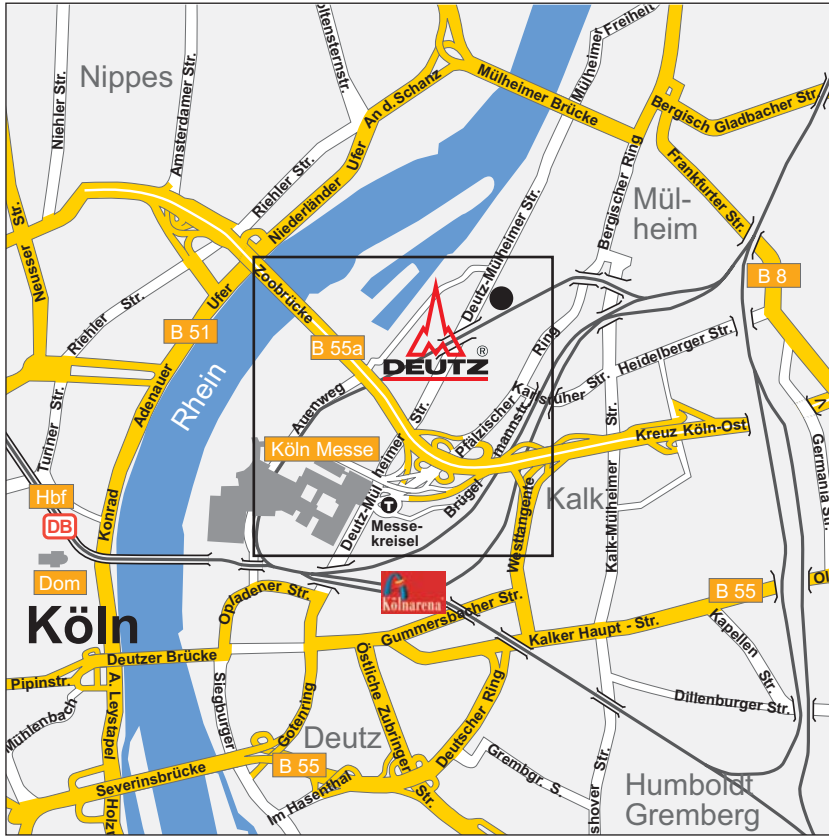

Ihr Weg zur DEUTZ AG

Deutz-Mülheimer Straße

Aus dem Norden:

A3 aus Richtung Leverkusen / Düsseldorf
Am Autobahnkreuz Köln-Ost Richtung Köln-Zentrum auf die B 55a. Abfahrt Köln-Messe, rechts auf den Pfälzischer Ring. Am Messekreisel rechts auf die Deutz-Mülheimer Straße.

Aus dem Osten:

A4 aus Richtung Olpe
Am Autobahnkreuz Köln-Ost Richtung Köln-Zentrum auf die B 55a. Abfahrt Köln-Messe, rechts auf den Pfälzischer Ring. Am Messekreisel rechts auf die Deutz-Mülheimer Straße.

Aus dem Westen:

A4 aus Richtung Aachen
Am Autobahnkreuz Heumar auf die A3 Richtung Köln-Ost. Am Autobahnkreuz Köln-Ost Richtung Köln-Zentrum auf die B 55a. Abfahrt Köln-Messe, rechts auf den Pfälzischer Ring. Am Messekreisel rechts auf die Deutz-Mülheimer Straße.

Aus dem Süden:

A3 aus Richtung Frankfurt
Am Autobahnkreuz Köln-Ost Richtung Köln-Zentrum auf die B 55a. Abfahrt Köln-Messe, rechts auf den Pfälzischer Ring. Am Messekreisel rechts auf die Deutz-Mülheimer Straße.