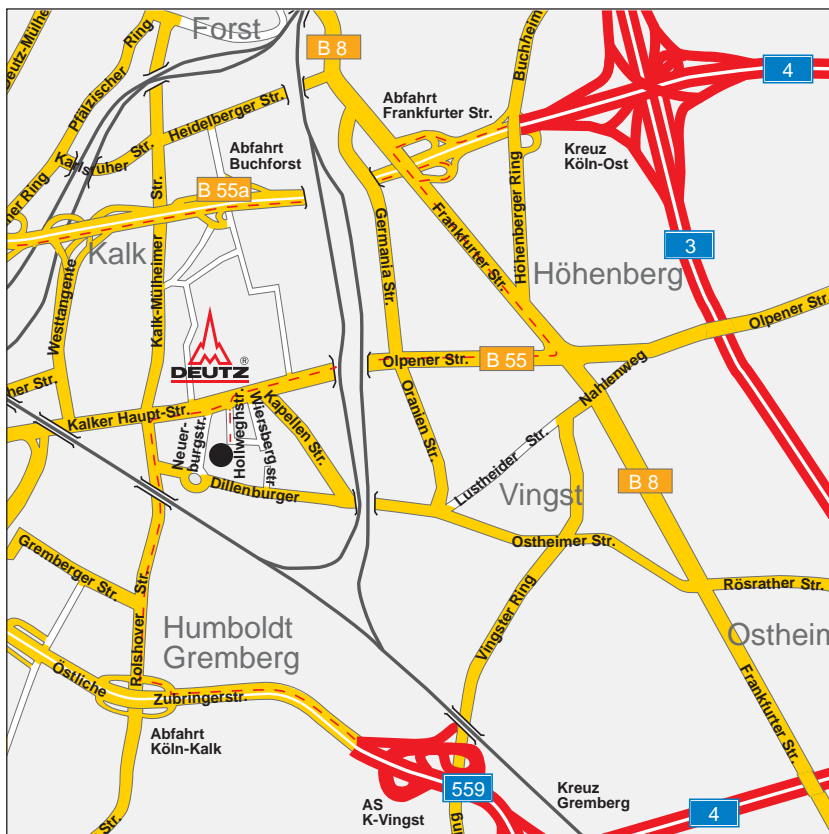

Ihr Weg zu DEUTZ

DEUTZ Customised Solutions, Standort Köln, Hollweghstraße

Aus dem Norden:

A3 aus Richtung Leverkusen / Düsseldorf

Autobahnkreuz Köln-Ost Richtung Köln-Mitte / Köln-Deutz, erste Abfahrt Frankfurter Straße (Nr. 48) nehmen und auf der Frankfurter Straße sofort wieder links einordnen. Immer geradeaus bis zur ersten Kreuzung, rechts abbiegen in die Olpener Straße, später Kalker Hauptstraße. Auf der linken Seite in die Hollweghstraße abbiegen.

Aus dem Westen:

A4 aus Richtung Aachen

Autobahnkreuz Köln-Gremberg Richtung Köln-Mitte / Köln-Deutz. An der Abfahrt Köln-Kalk die Autobahn verlassen. Rechts in die Rolshover Straße einordnen. An der Kreuzung Kalker Hauptstraße rechts abbiegen. Nach 200 m rechts in die Hollweghstraße.

Aus dem Süden:

A3 aus Richtung Frankfurt

Autobahnkreuz Köln-Gremberg Richtung Köln-Mitte / Köln-Deutz. An der Abfahrt Köln-Kalk die Autobahn verlassen. Rechts in die Rolshover Straße einordnen. An der Kreuzung Kalker Hauptstraße rechts abbiegen. Nach 200 m rechts in die Hollweghstraße.

A559 / A59 aus Richtung Bonn oder Köln

Autobahnkreuz Köln-Gremberg Richtung Köln-Mitte / Köln-Deutz. An der Abfahrt Köln-Kalk die Autobahn verlassen. Rechts in die Rolshover Straße einordnen. An der Kreuzung Kalker Hauptstraße rechts abbiegen. Nach 200 m rechts in die Hollweghstraße.